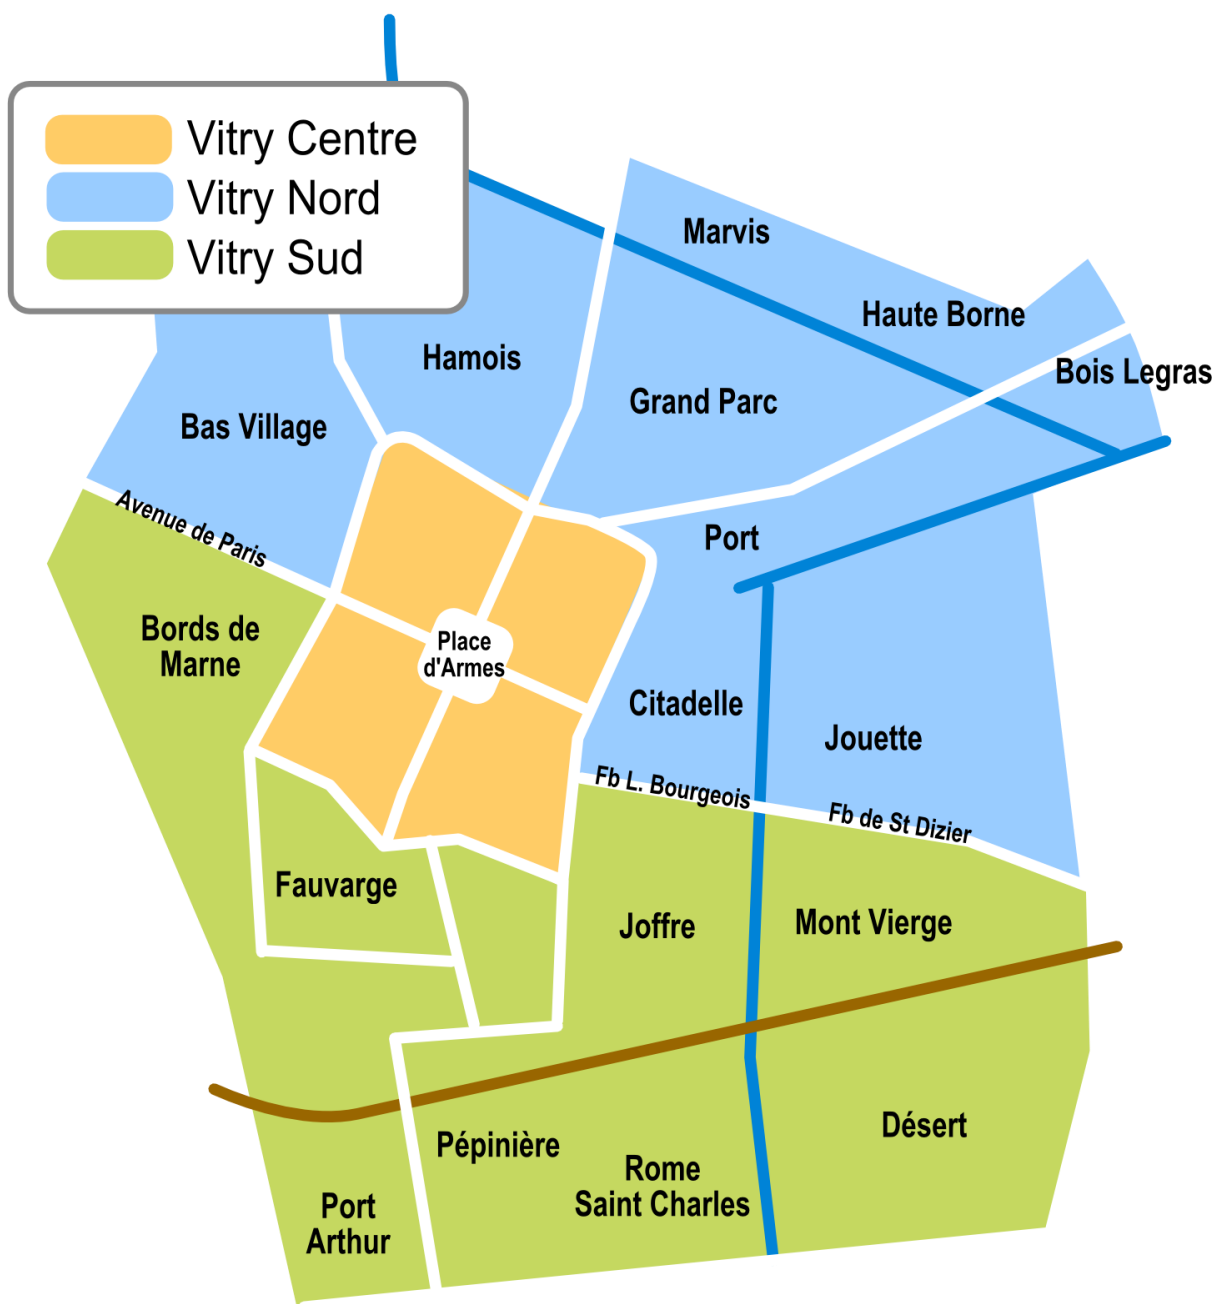

Communauté de Communes  
Vitry, Champagne et Der

# Zones de ramassage des encombrants

sur la commune de Vitry-le-François

L'avenue de Paris, le faubourg Léon Bourgeois, la rue Person et le faubourg de Saint-Dizier (côtés pair et impair) font partie de la zone sud