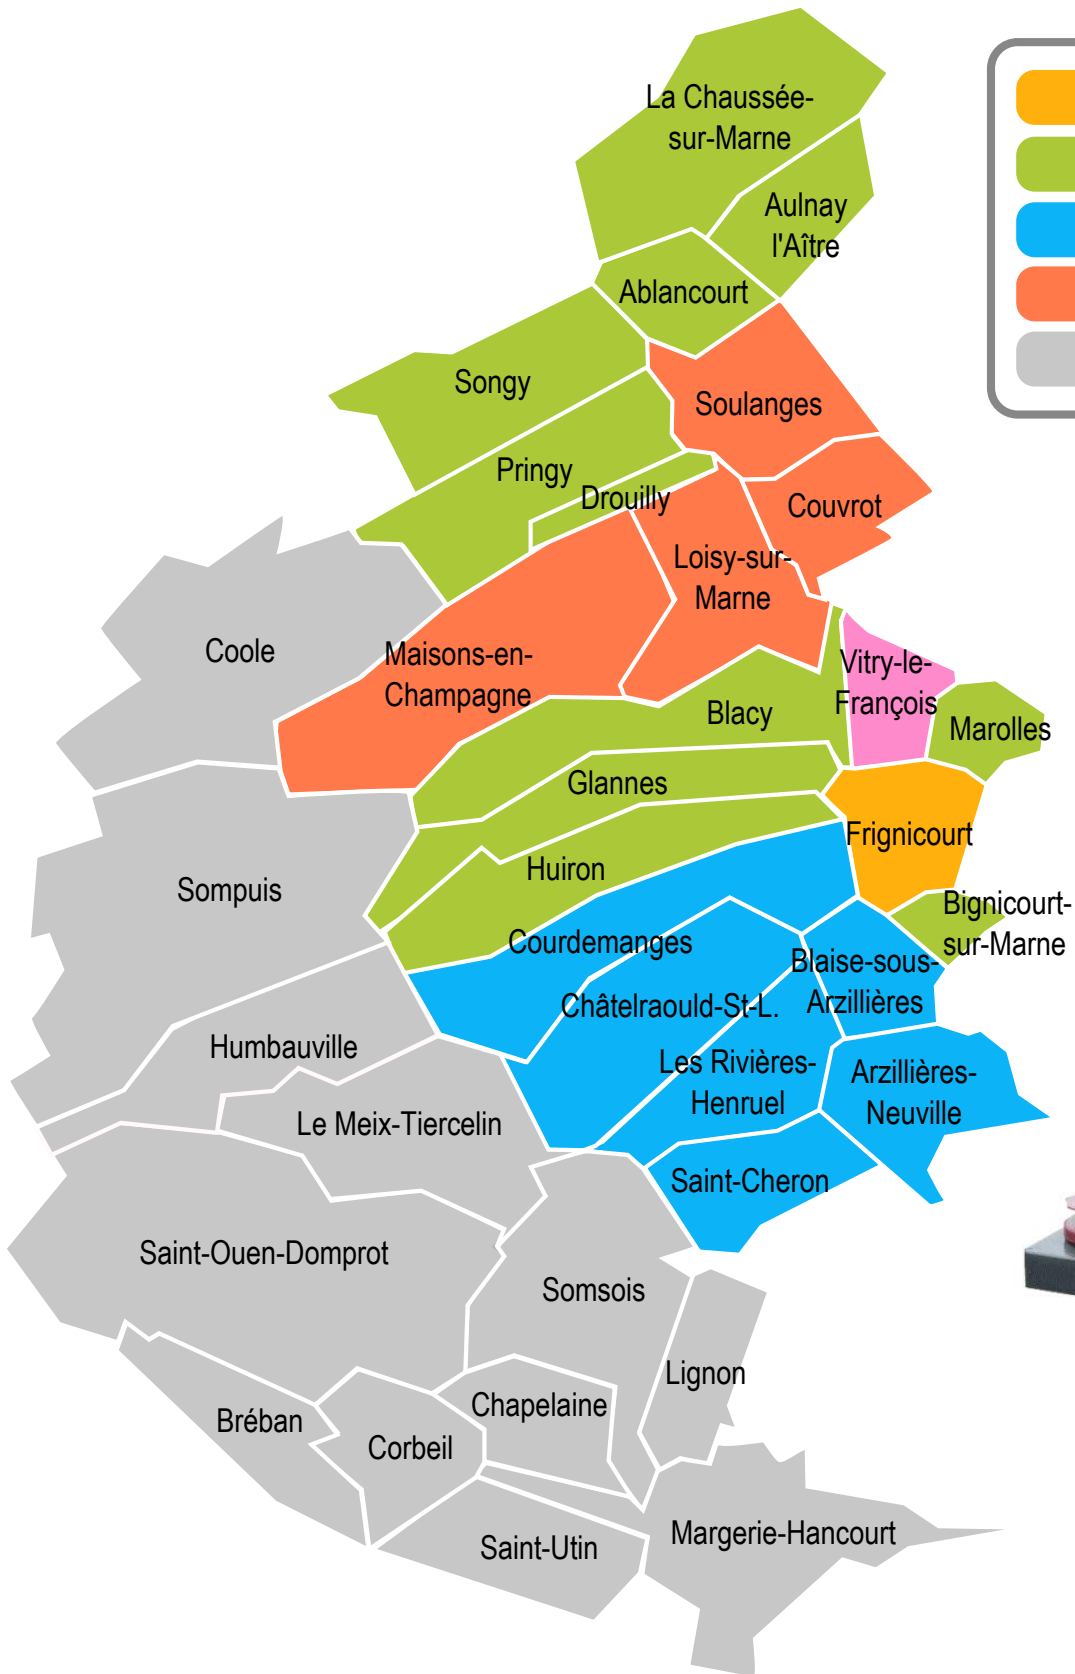

Communauté de Communes - Vitry, Champagne et Der

Zones et jours de collecte des ordures ménagères

**A l'ouest et au sud de l'intercommunalité,
la collecte est assurée par le SYMSEM,
Syndicat Mixte du Sud Est Marnais*