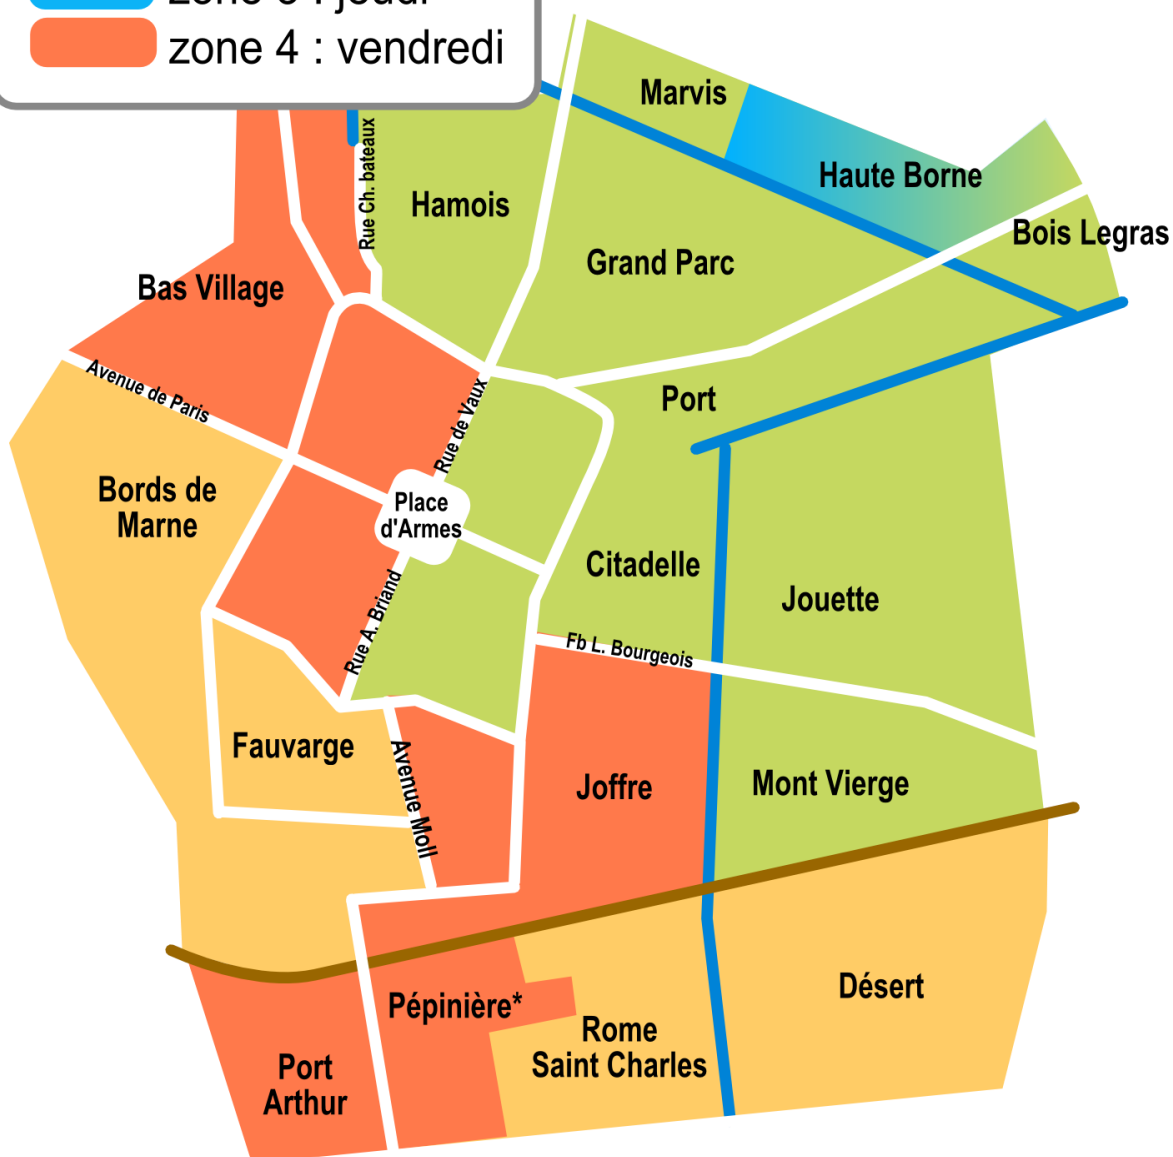

# Zones et jours de collecte des ordures ménagères

sur la commune de Vitry-le-François

- zone 1 : lundi
- zone 2 : mardi
- zone 3 : jeudi
- zone 4 : vendredi

\* La Pépinière est séparée de Rome Saint Charles par les rues Ernest Jovy, René Chavance, Saint Charles, Pascal et de Frignicourt