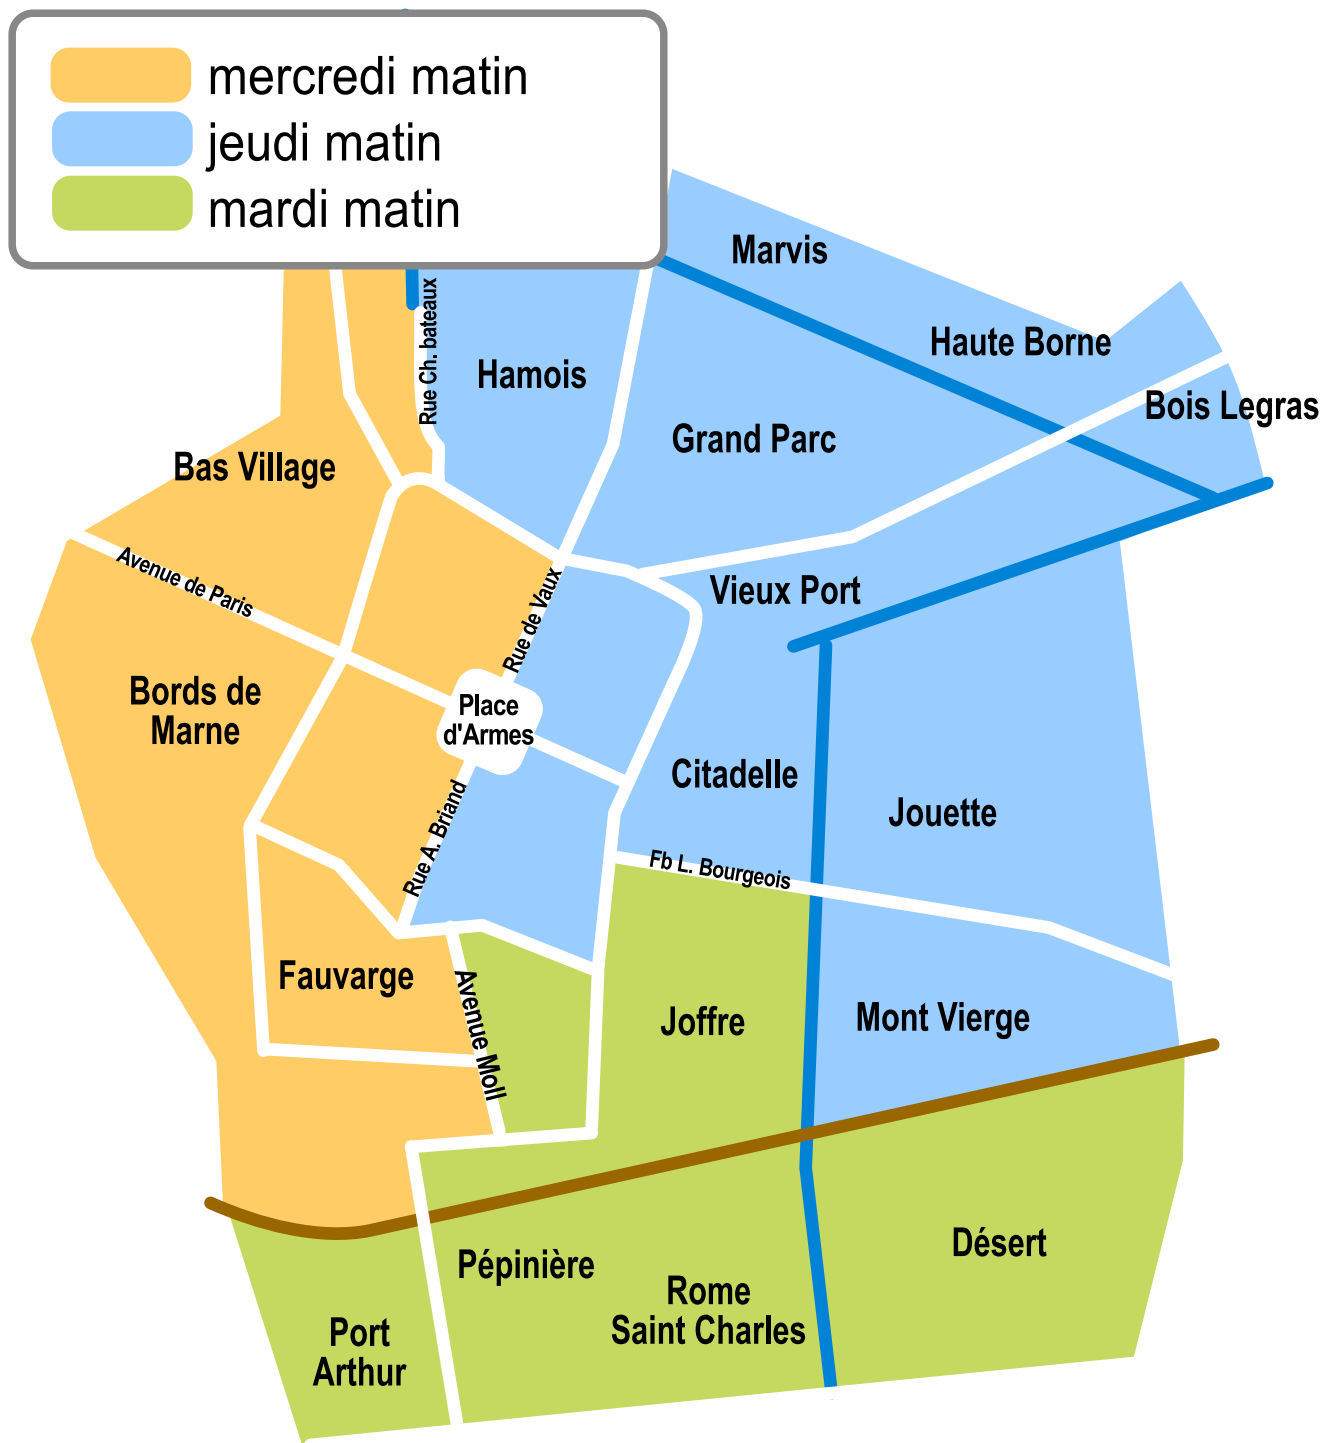

# Zones et jours de collecte du tri sélectif

commune de Vitry-le-François

sortir ses déchets la veille au soir  
mise à jour décembre 2017